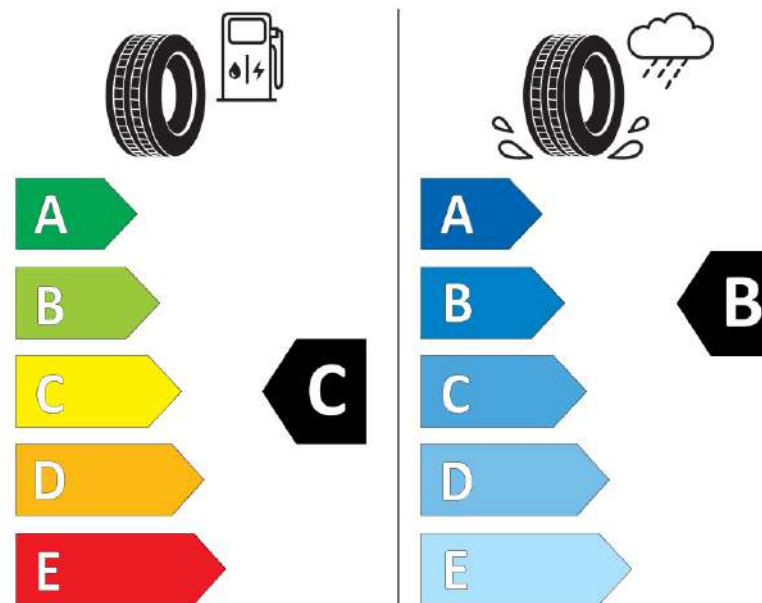

Δελτίο Πληροφοριών Προϊόντος

ΚΑΝΟΝΙΣΜΟΣ (ΕΕ) 2020/740

Μάρκα	MICHELIN
Εμπορική ονομασία	CROSSCLIMATE 2
Αναγνωριστικό μοντέλου	479094
Διάσταση	225/55R16
Δείκτης ικανότητας φόρτωσης	95
Σύμβολο κατηγορίας ταχύτητας	W
Κατηγορία ως προς την εξοικονόμηση καυσίμου	C
Κατηγορία ως προς την πρόσφυση του ελαστικού σε υγρό οδόστρωμα	C
Κατηγορία εξωτερικού θορύβου κύλισης	B
Τιμή εξωτερικού θορύβου κύλισης	71 dB
Ελαστικό για χρήση σε συνθήκες έντονης χιονόπτωσης	Ναι
Ελαστικό πρόσφυσης στον πάγο	Όχι
Ημερομηνία έναρξης παραγωγής	42/19
Ημερομηνία λήξης παραγωγής	
Κατηγορία Φορτίου	SL
Επιπλέον πληροφορίες	225/55 R16 95W TL CROSSCLIMATE 2 MI

ENERG

MICHELIN

479094

225/55R16 95 W

C1